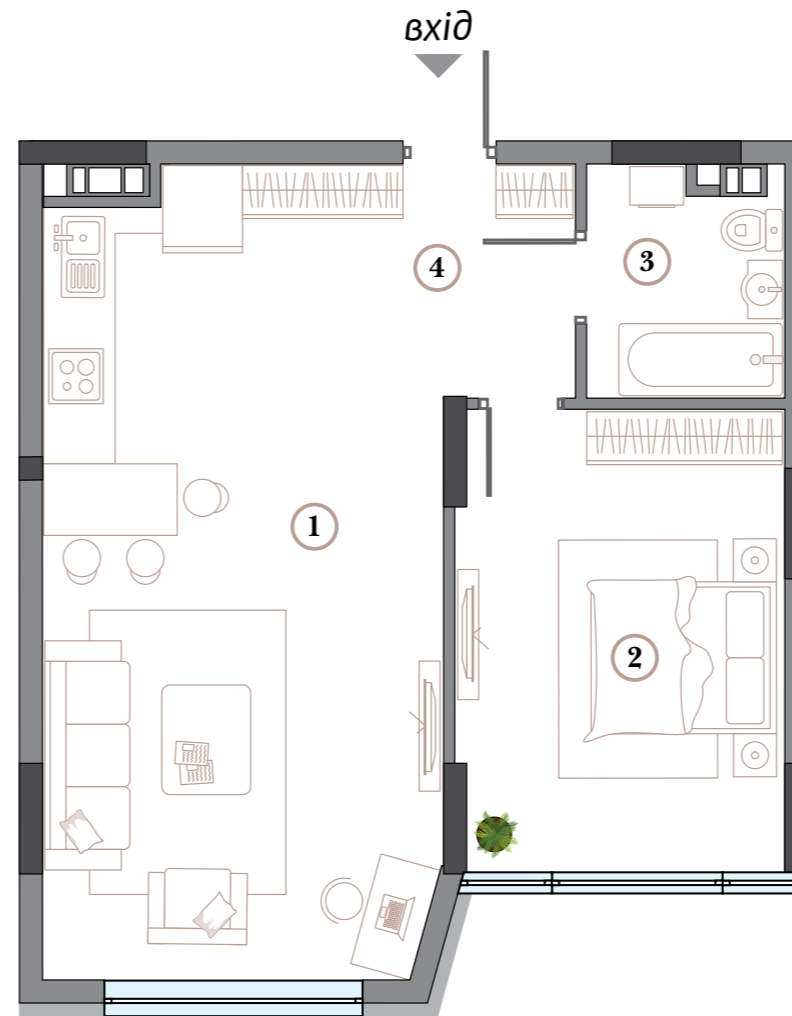

АРСЕНАЛ HOUSE

1.11

63,15 м²

тип планування

загальна площа

① Кухня-вітальня	32,24 м ²
② Спальня	17,52 м ²
③ Ванна кімната	4,91 м ²
④ Передпокій	8,48 м ²

6-14
поверхи