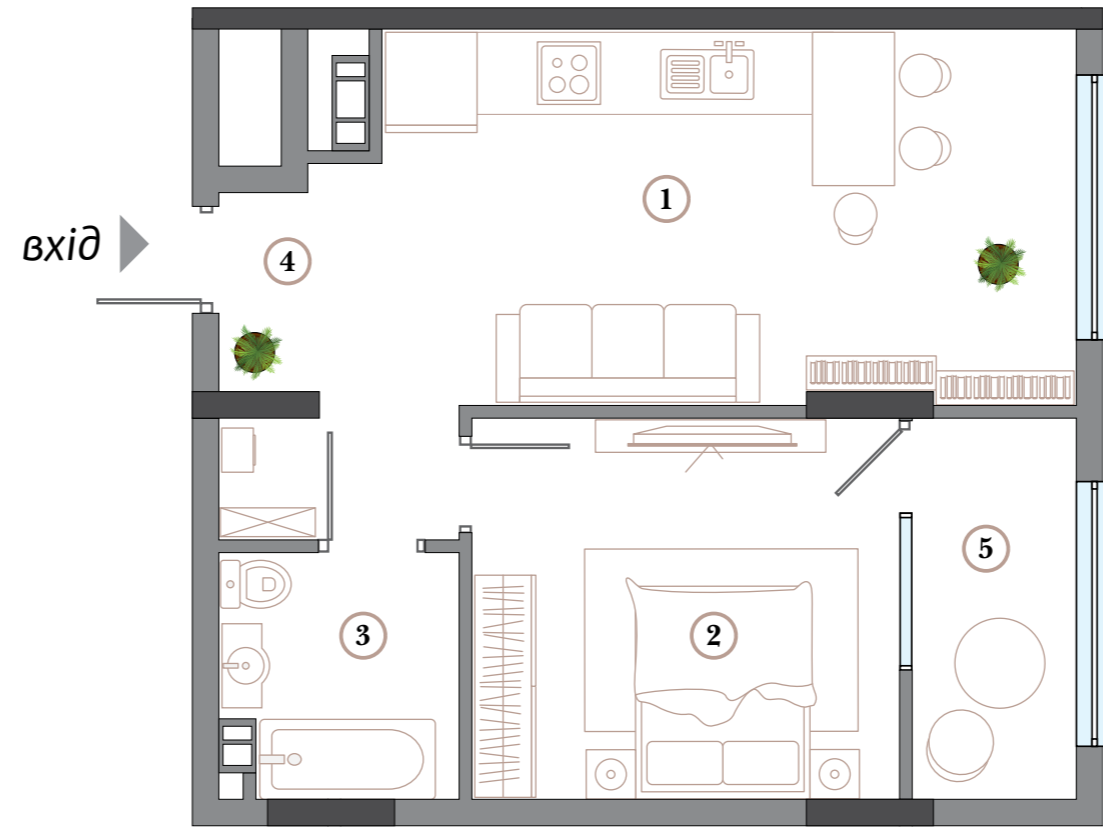

АА АРСЕНАЛ HOUSE

1.2

53,22 м²

тип планування

загальна площа

① Кухня-вітальня	21,75 м ²
② Спальня	14,24 м ²
③ Ванна кімната	4,86 м ²
④ Передпокій	6,99 м ²
⑤ Лоджія (k=1)	5,38 м ²

3-7
поверхи