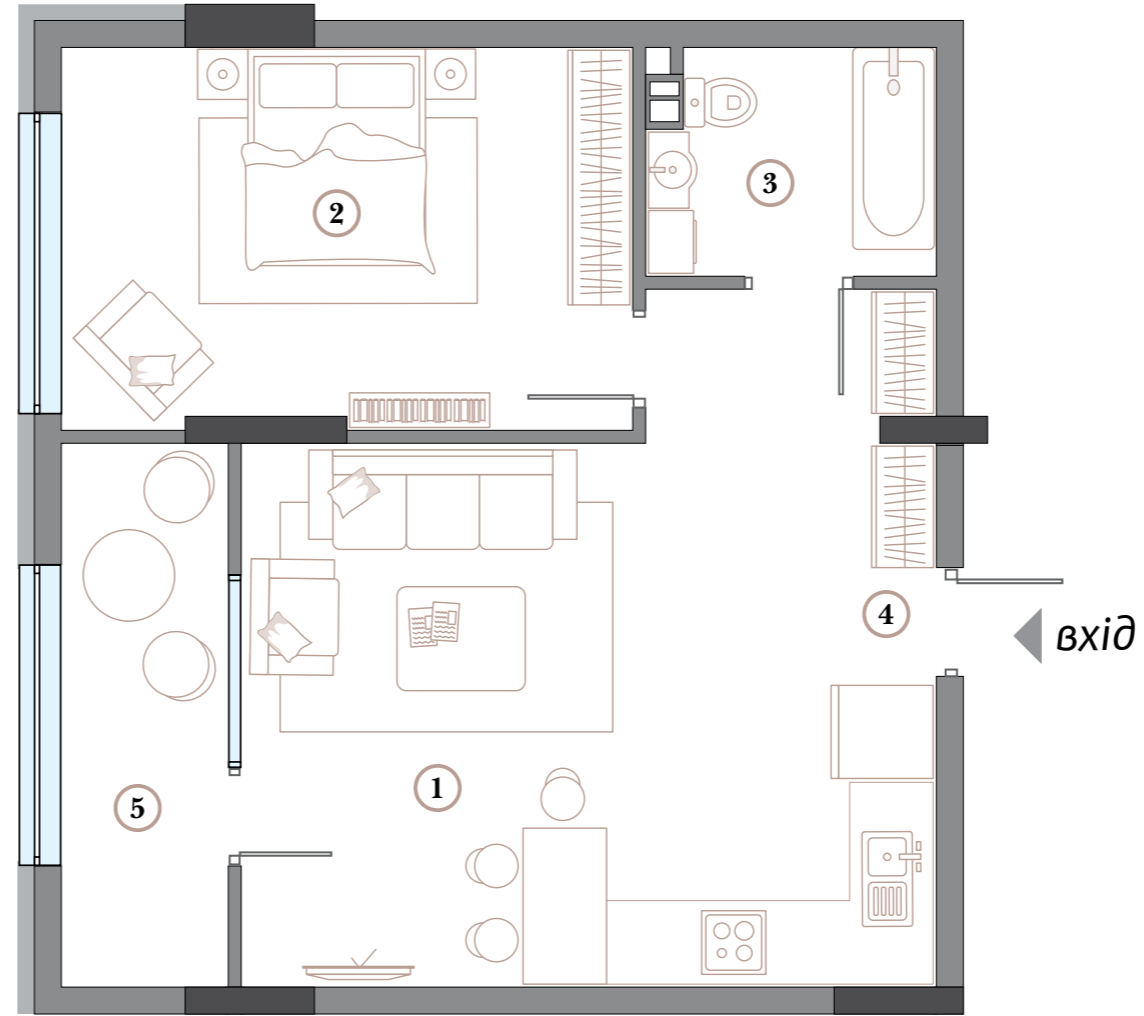

АА АРСЕНАЛ HOUSE

1.3

66,35 м²

тип планування

загальна площа

| | | |
|---|----------------|----------------------|
| ① | Кухня-вітальня | 25,56 м ² |
| ② | Спальня | 18,34 м ² |
| ③ | Ванна кімната | 5,21 м ² |
| ④ | Передпокій | 9,68 м ² |
| ⑤ | Лоджія (к=1) | 7,56 м ² |

3-5
поверхи