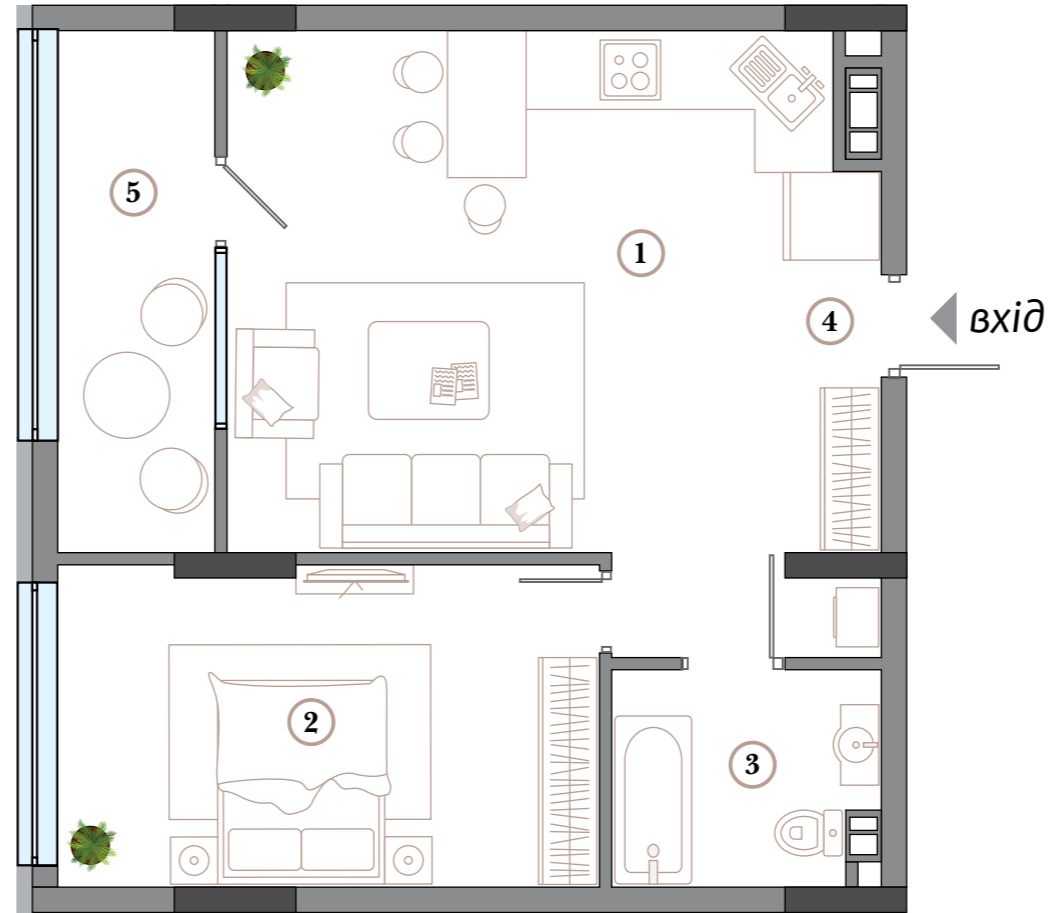

**AA**  
АРСЕНАЛ  
HOUSE

**1.4**

**64,12 м<sup>2</sup>**

тип планування

загальна площа

① Кухня-вітальня	24,73 м <sup>2</sup>
② Спальня	16,53 м <sup>2</sup>
③ Ванна кімната	5,27 м <sup>2</sup>
④ Передпокій	9,87 м <sup>2</sup>
⑤ Лоджія (к=1)	7,72 м <sup>2</sup>

**3-5**  
поверхи