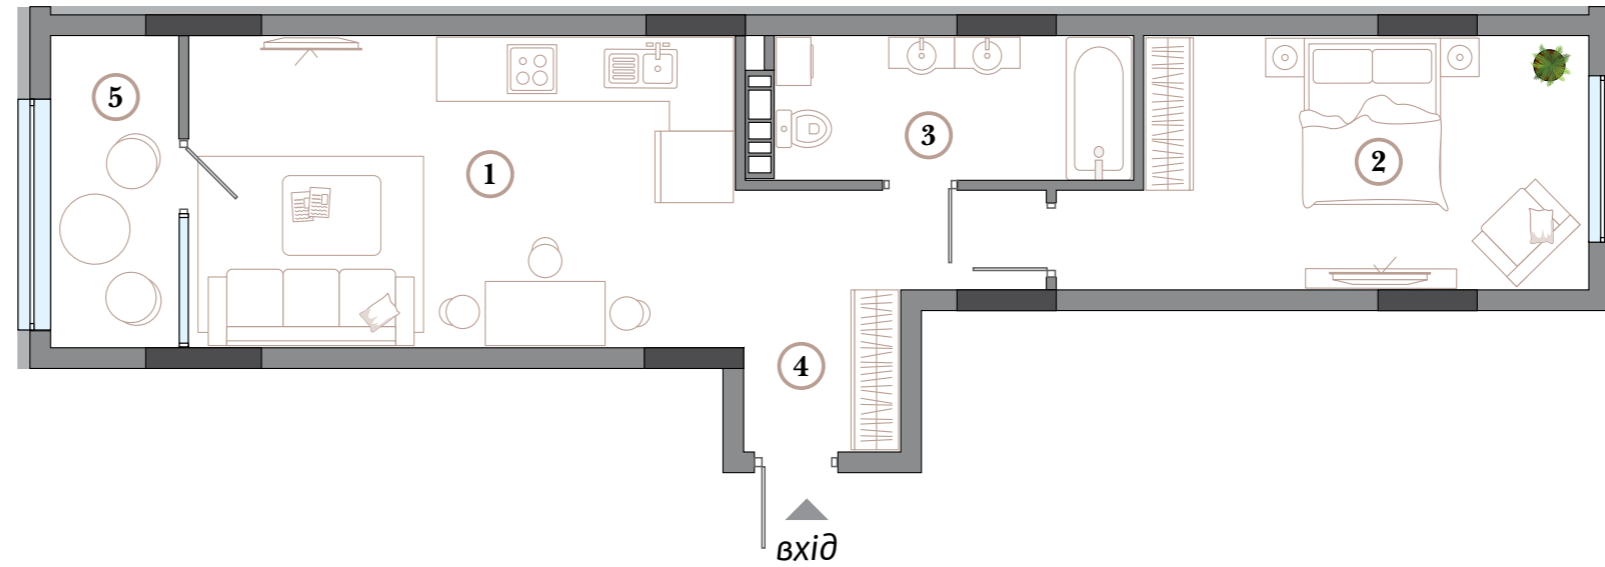

# АРСЕНАЛ HOUSE

**1.5**

**63,11 м<sup>2</sup>**

тип планування

загальна площа

① Кухня-вітальня	24,80 м <sup>2</sup>
② Спальня	17,45 м <sup>2</sup>
③ Ванна кімната	7,36 м <sup>2</sup>
④ Передпокій	7,86 м <sup>2</sup>
⑤ Лоджія (к=1)	5,64 м <sup>2</sup>

**3-5**

поверхи