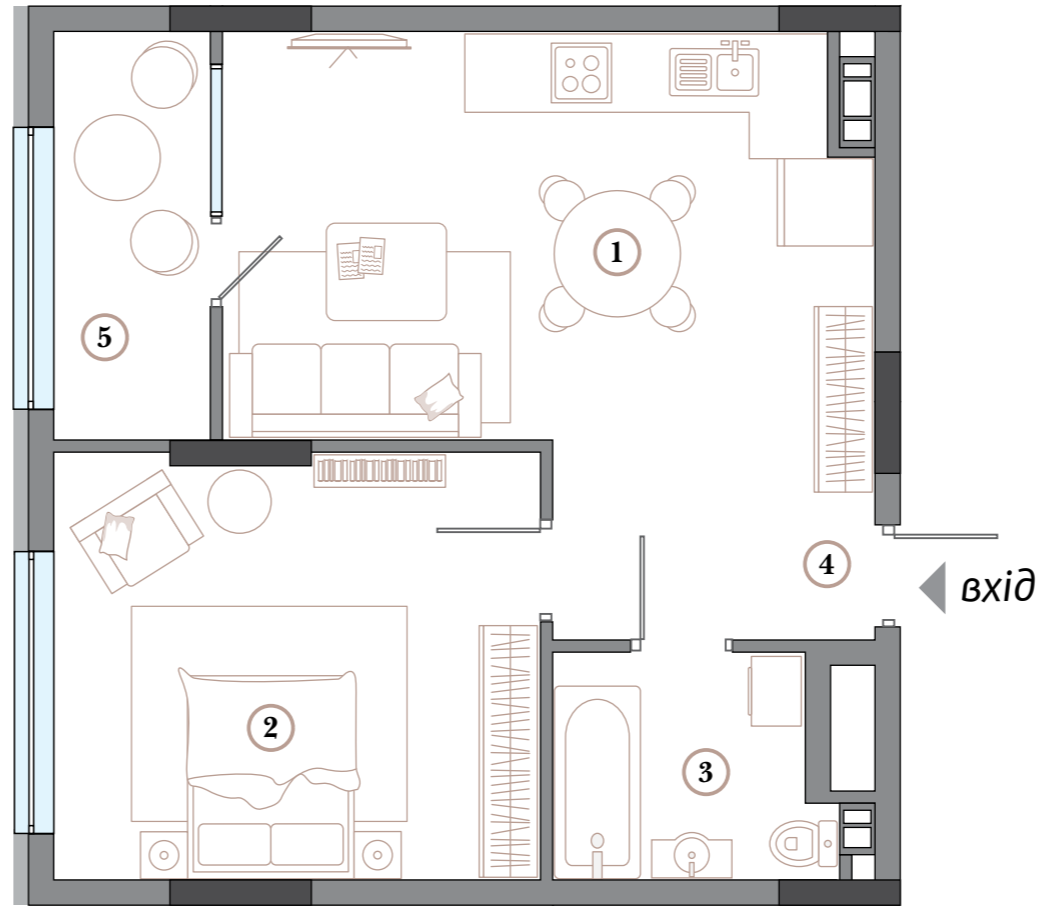

АРСЕНАЛ HOUSE

1.6

63,02 м²

тип планування

загальна площа

| | |
|------------------|----------------------|
| ① Кухня-вітальня | 22,45 м ² |
| ② Спальня | 19,89 м ² |
| ③ Ванна кімната | 5,71 м ² |
| ④ Передпокій | 8,92 м ² |
| ⑤ Лоджія (к=1) | 6,05 м ² |

3-5

поверхи