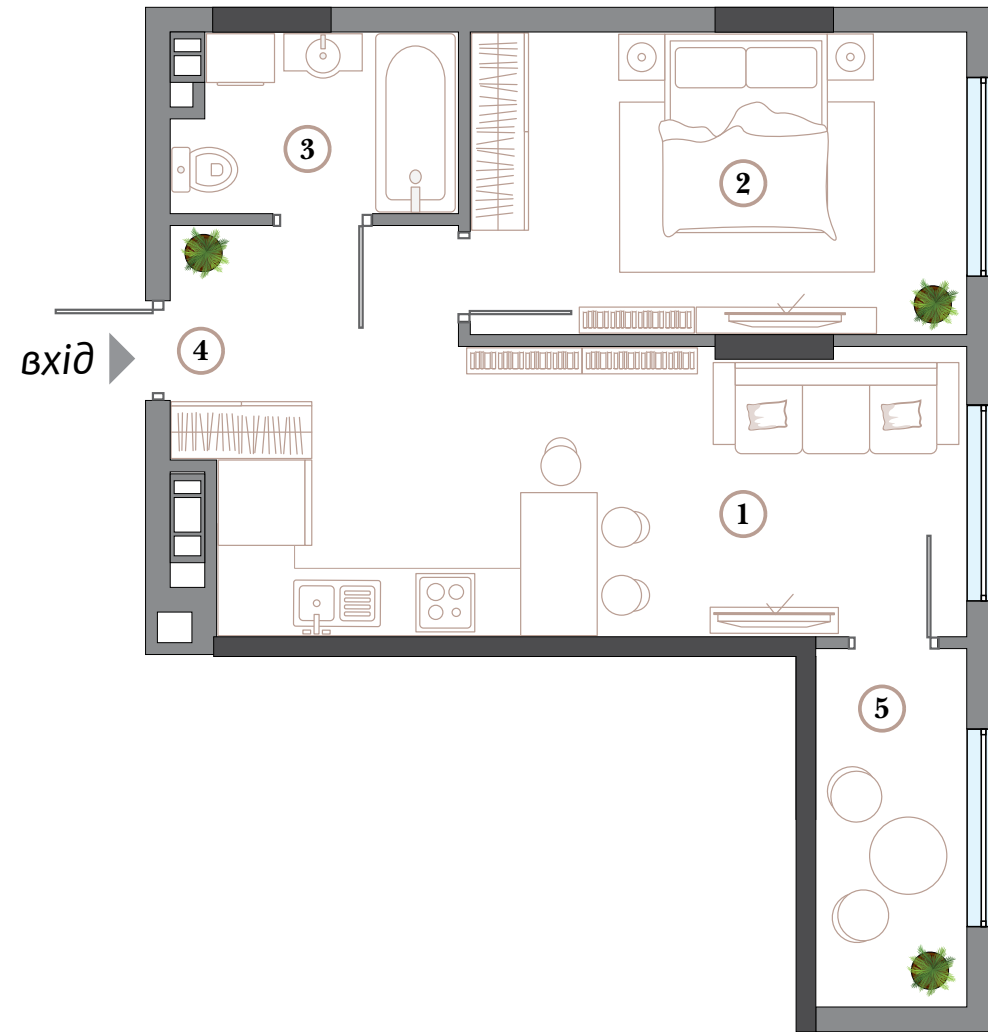

АА АРСЕНАЛ HOUSE

1.7

51,37 м²

тип планування

загальна площа

① Кухня-вітальня	19,24 м ²
② Спальня	15,09 м ²
③ Ванна кімната	4,89 м ²
④ Передпокій	6,73 м ²
⑤ Лоджія (к=1)	5,42 м ²

3-5
поверхи