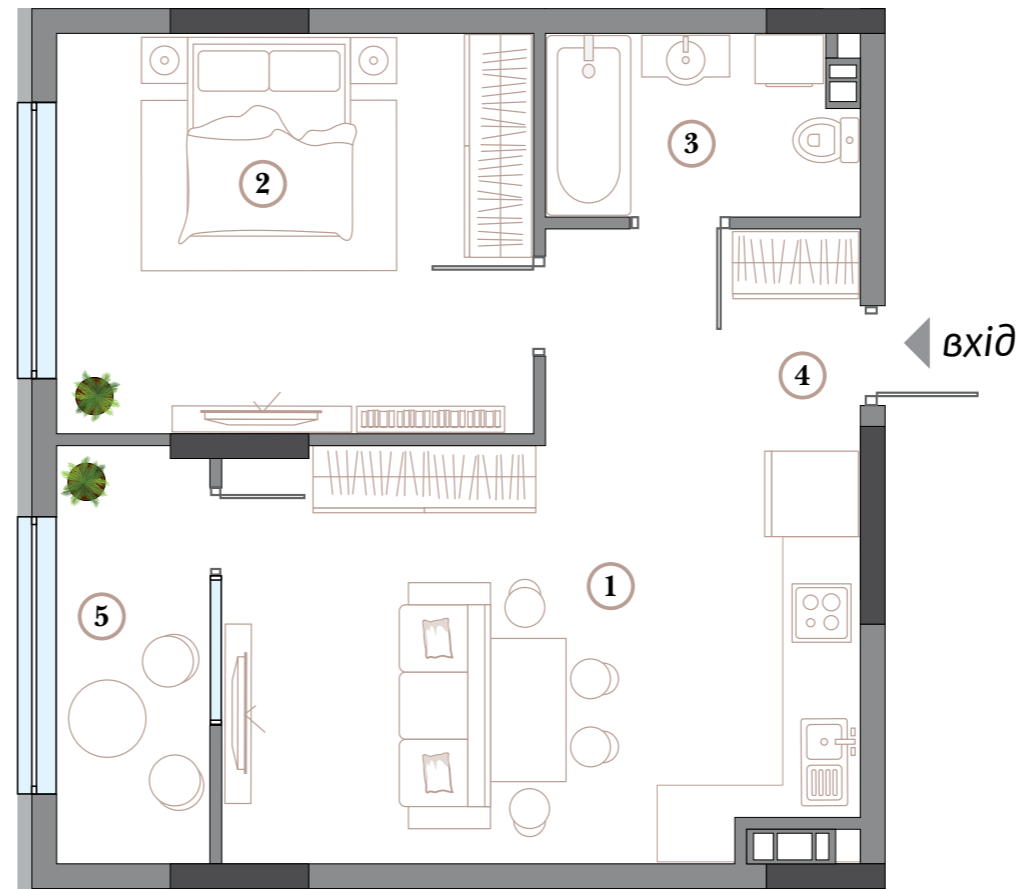

АА АРСЕНАЛ HOUSE

1.8

64,04 м²

тип планування

загальна площа

① Кухня-вітальня	21,36 м ²
② Спальня	19,19 м ²
③ Ванна кімната	5,47 м ²
④ Передпокій	11,74 м ²
⑤ Лоджія (к=1)	6,28 м ²

3-8

поверхи